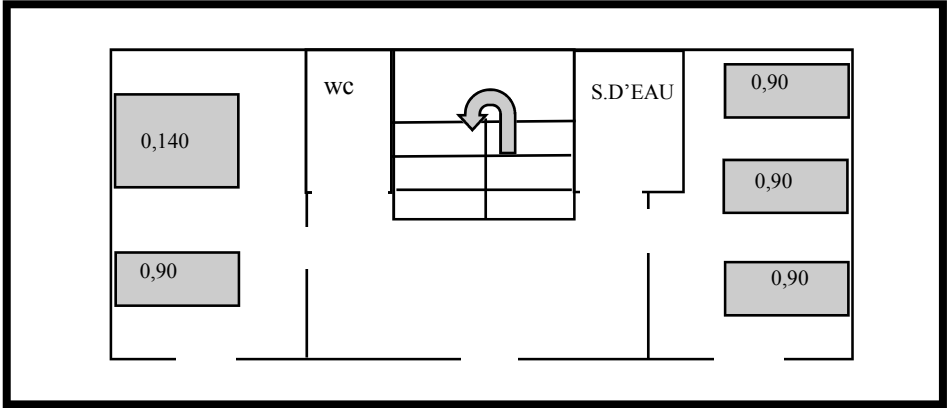

GÎTE DU MONT MARTO 28 places

COMBLES

0,90
X 2

Lits superposés

2 de 0,70
1 de 0,90

2 lits Bas de 70
1 lit de 90 haut

1 er étage

Réz de chaussée

GÎTE DU MONT PELAT 28 places

0,90
X 2

Lits superposés

1 er étage

Réz de chaussée