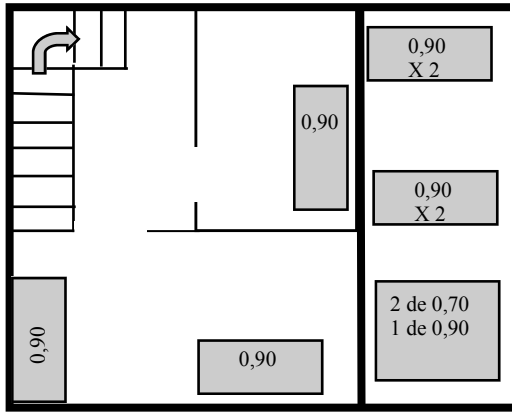

GÎTE DU MONT MARTO 28 places

COMBLES

0,90
X 2

Lits superposés

2 de 0,70
1 de 0,90

2 lits Bas de 70
1 lit de 90 haut

1 er étage

Réz de chaussée

GÎTE DU MONT PELAT 28 places

0,90
X 2

Lits superposés

1 er étage

Réz de chaussée