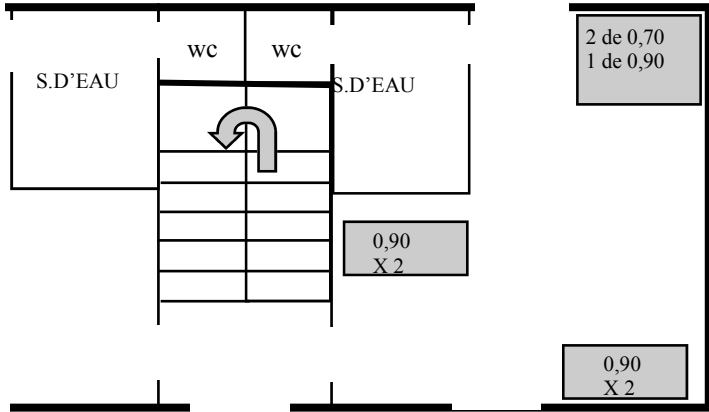

GÎTE DU MONT MARTO 28 places

COMBLES

0,90
X 2

Lits superposés

2 de 0,70
1 de 0,90

2 lits Bas de 70
1 lit de 90 haut

1 er étage

Réz de chaussée

GÎTE DU MONT PELAT 28 places

0,90
X 2

Lits superposés

1 er étage

Réz de chaussée