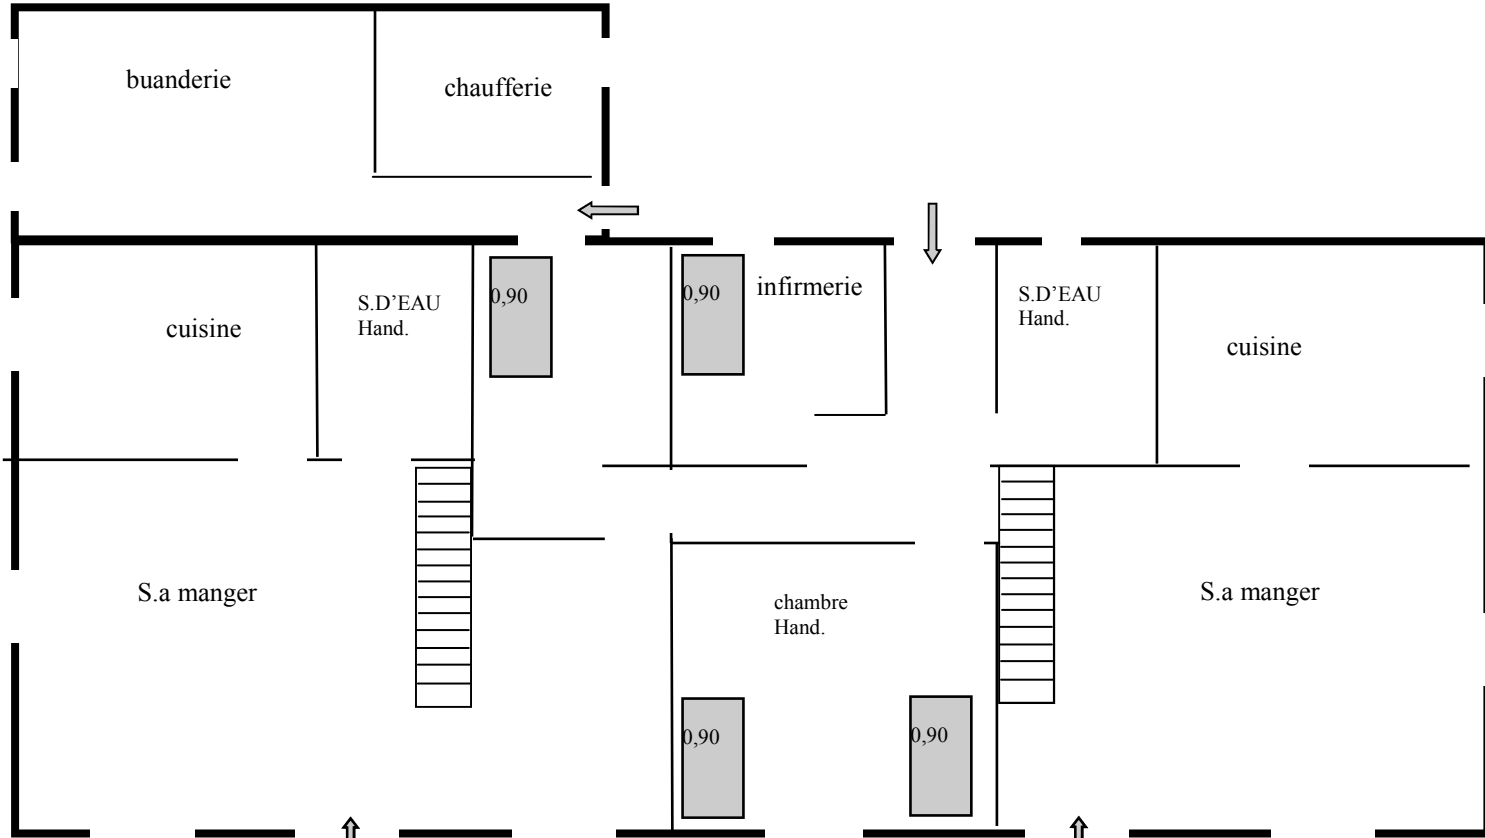

GÎTE DU MONT MARTO 28 places

COMBLES

0,90
X 2

Lits superposés

2 de 0,70
1 de 0,90

2 lits Bas de 70
1 lit de 90 haut

1 er étage

Réz de chaussée

GÎTE DU MONT PELAT 28 places

0,90
X 2

Lits superposés

1 er étage

Réz de chaussée