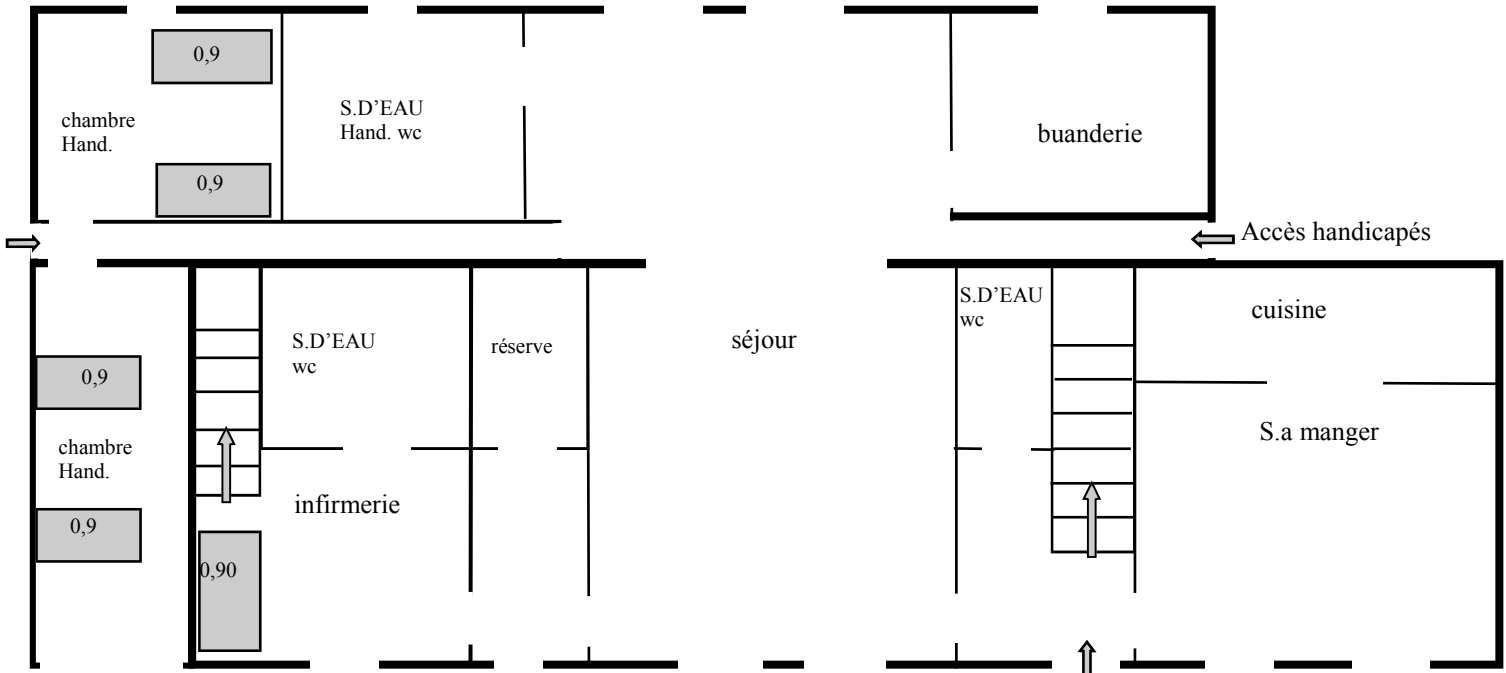

GÎTE DU MONT MARTO 28 places

COMBLES

0,90
X 2

Lits superposés

2 de 0,70
1 de 0,90

2 lits Bas de 70
1 lit de 90 haut

1 er étage

Réz de chaussée

GÎTE DU MONT PELAT 28 places

0,90
X 2

Lits superposés

1 er étage

Réz de chaussée