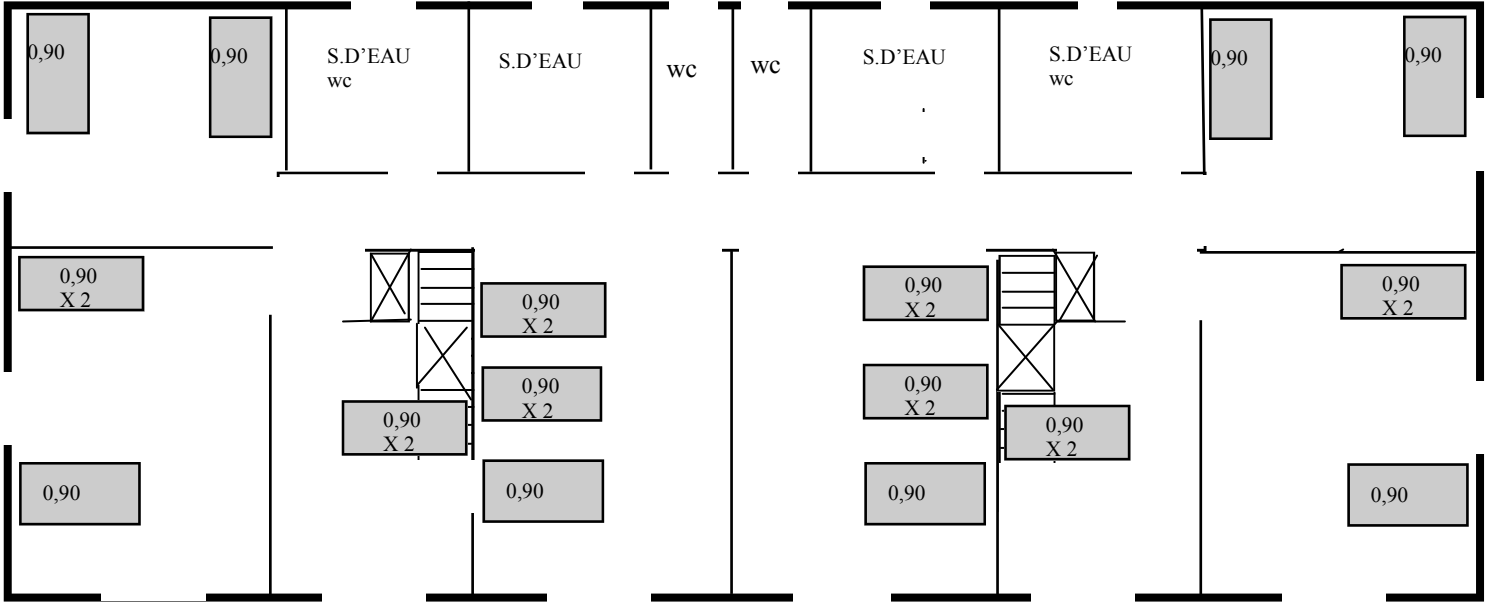

GÎTE DU MONT MARTO 28 places

COMBLES

0,90
X 2

Lits superposés

2 de 0,70
1 de 0,90

2 lits Bas de 70
1 lit de 90 haut

1 er étage

Réz de chaussée

GÎTE DU MONT PELAT 28 places

0,90
X 2

Lits superposés

1 er étage

Réz de chaussée